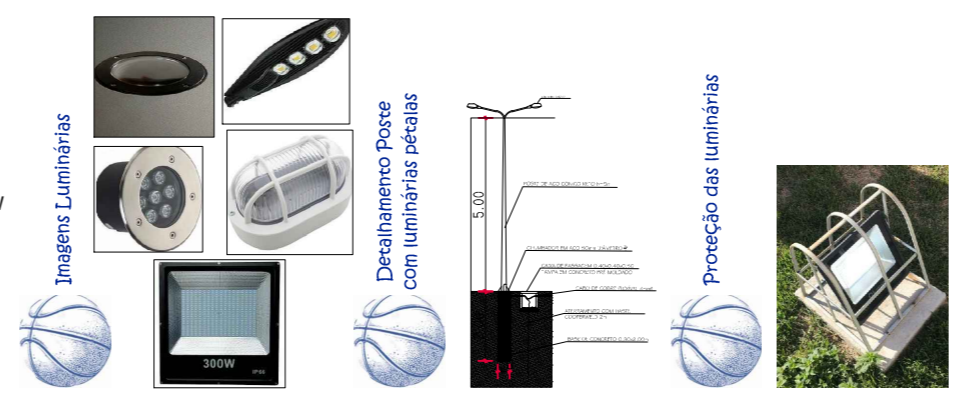

- Legenda**
- Luminárias uplights fecho fechado
  - Balizador Luminária Led 7w Blindado Chão Piso Jardim
  - Refletor Holofote Microled SLIM 300W e 150W branco frio
  - Luminária Arandela Tartaruga Branca Parede Externa Teto - LED - 20W
  - Luminária Arandela Tartaruga Branca Parede Externa Parede - LED - 20W
  - Relé fotoelétrico
  - Eletroduto rígido subterrâneo
  - Luminária 2 pétalas - Lâmp. LED 400W/ poste h:5m
  - Luminária 3 pétalas - Lâmp. LED 400W/ poste h:5m

 <p><b>PREFEITURA MUNICIPAL DE JAGUARÃO</b> Secretaria de Planejamento e Urbanismo</p>	
<p>Descrição: <b>PROJETO DE REQUALIFICAÇÃO DE ÁREA ESPORTIVA</b> <b>INSTALAÇÕES ELÉTRICAS</b></p>	
<p>Endereço: <b>AVENIDA 27 DE JANEIRO ESQUINA RUA DA PAZ</b></p>	
<p>Responsável Técnico  Ariane Paiva Rojahn CAU A 47835-0</p>	<p>Prefeitura  Luiz Carlos Barreto Secretário de Planejamento e Urbanismo</p>
05/18	
<p>Desenho: Raphaely Gindri Gabriel Barbier</p>	<p>Maquete 3D: Raphaely Gindri</p>
<p>Escala: Indicada</p>	<p>Data: 02/2021</p>